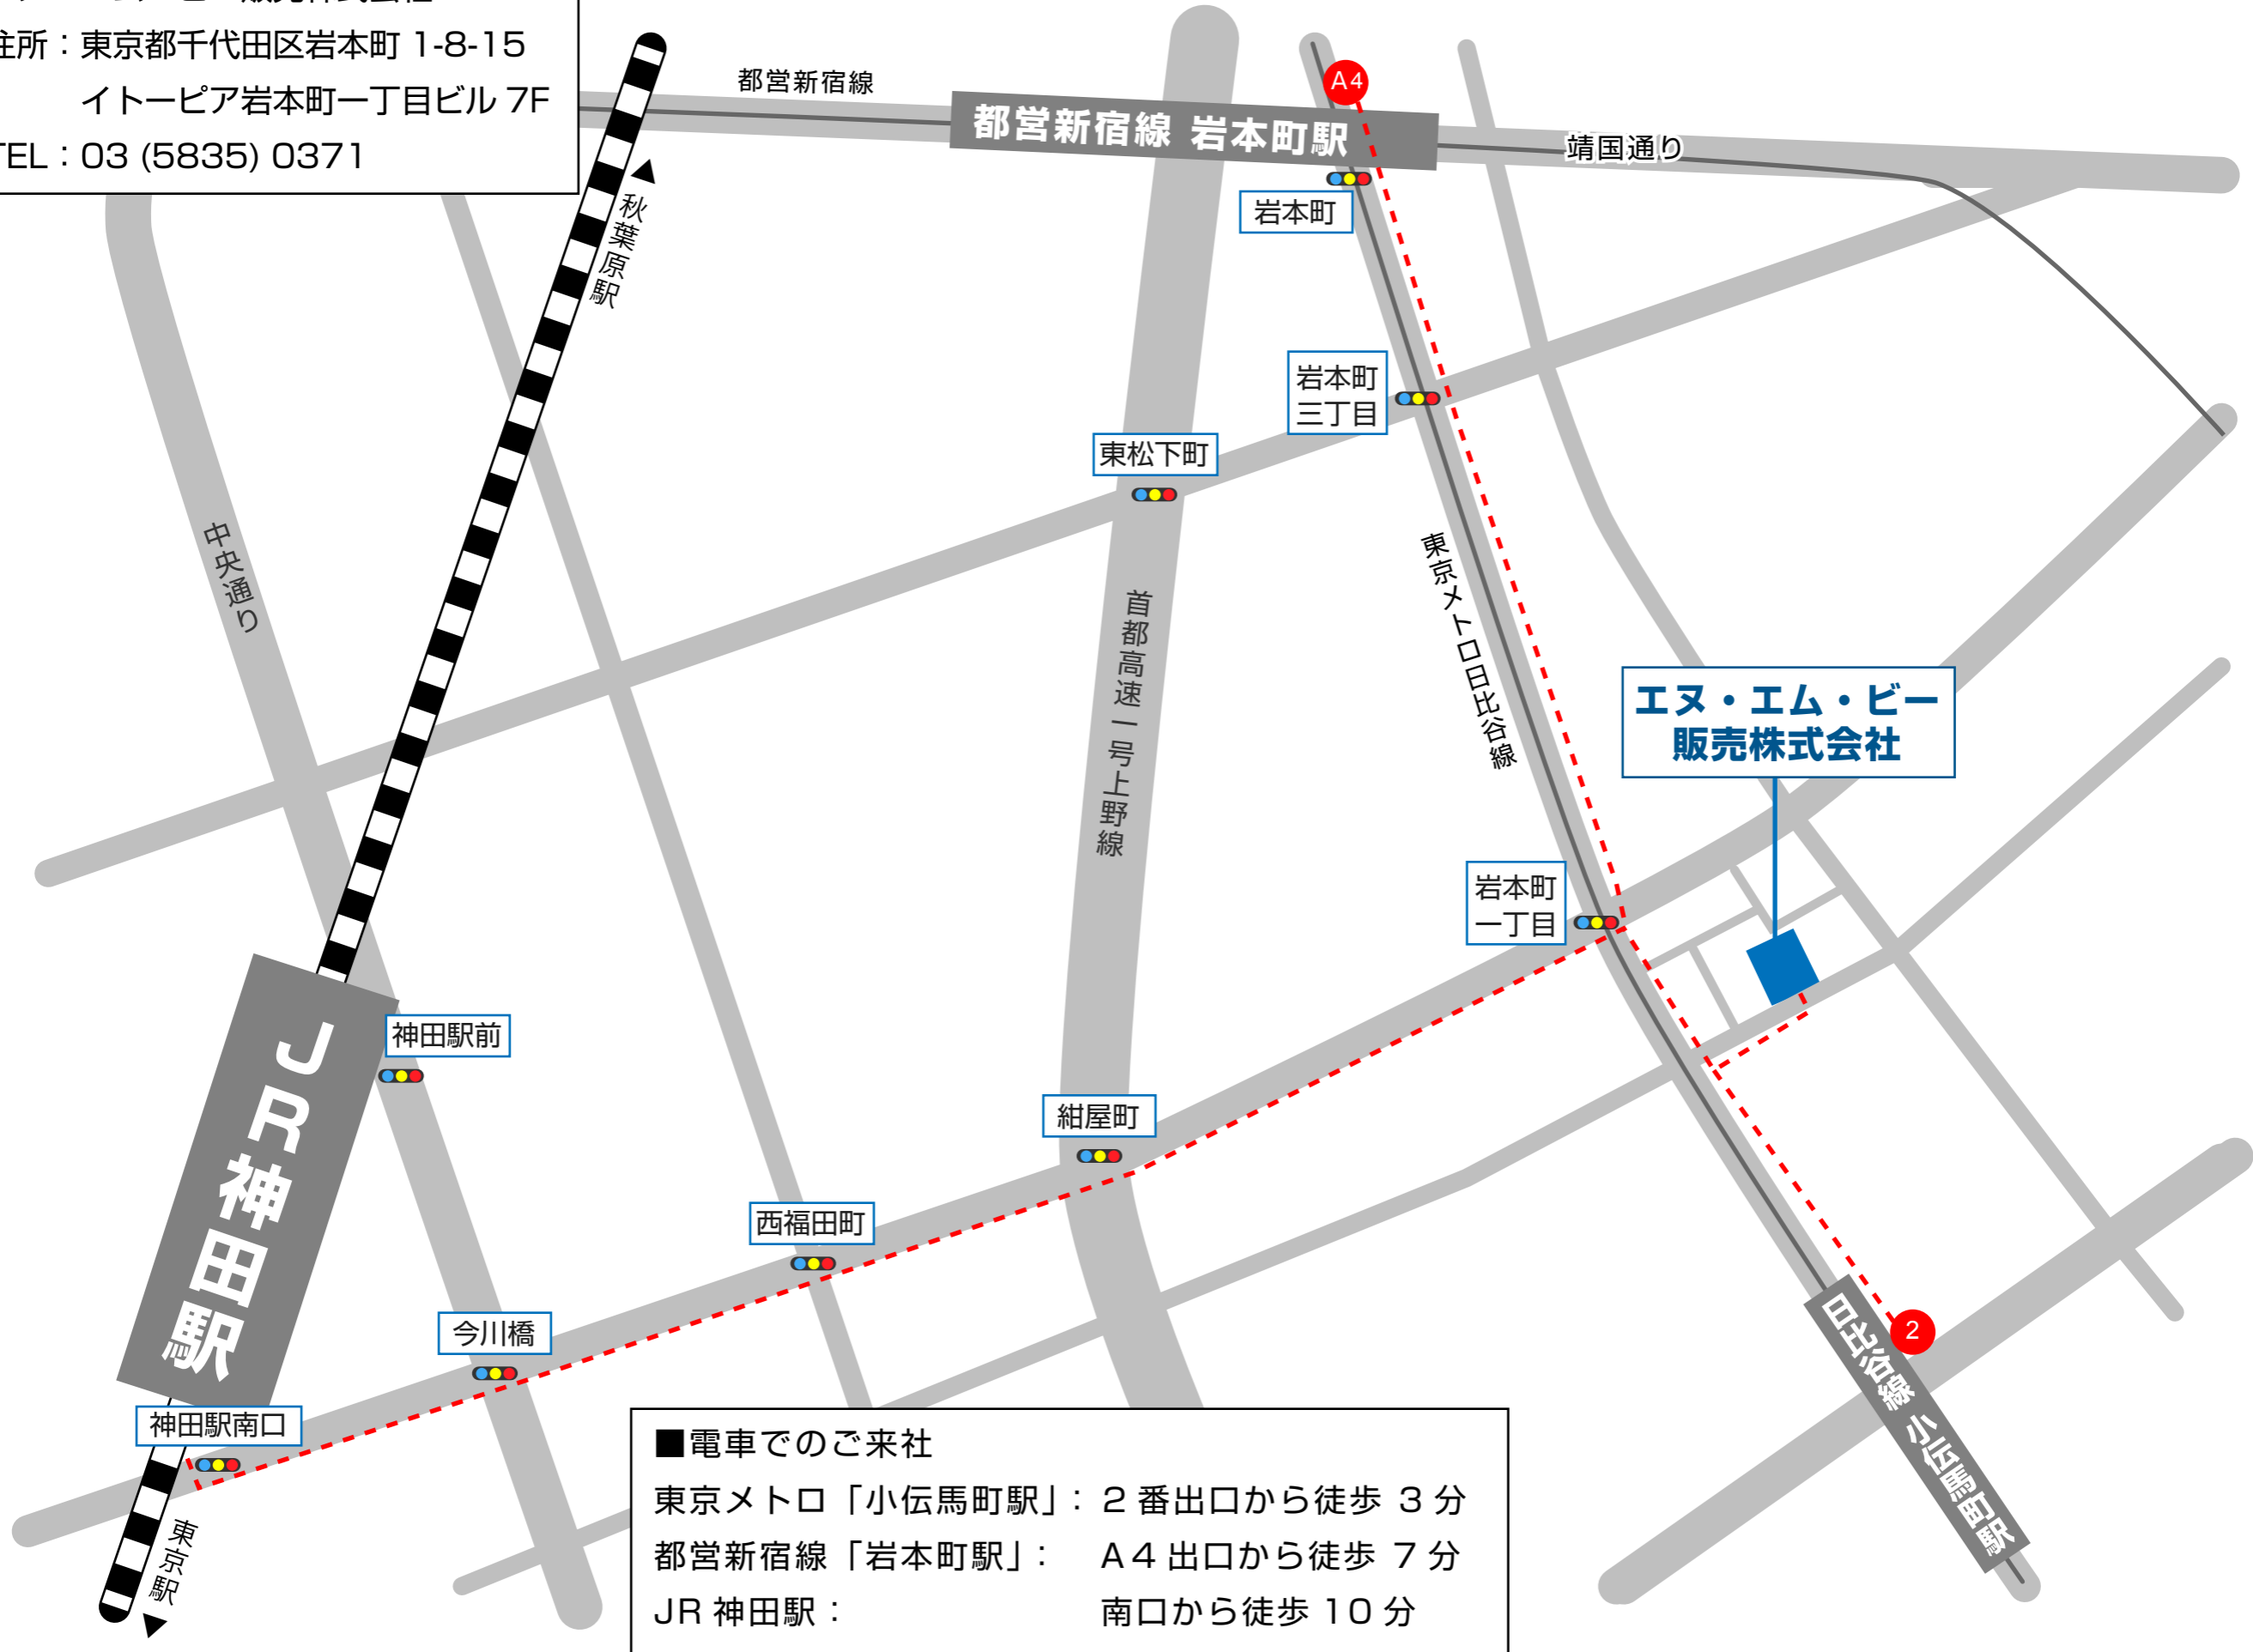

エヌ・エム・ビー販売株式会社
住所：東京都千代田区岩本町 1-8-15
イトーピア岩本町一丁目ビル 7F
TEL：03 (5835) 0371

■ 電車でのご来社
東京メトロ「小伝馬町駅」：2番出口から徒歩 3分
都営新宿線「岩本町駅」：A4出口から徒歩 7分
JR 神田駅：南口から徒歩 10分